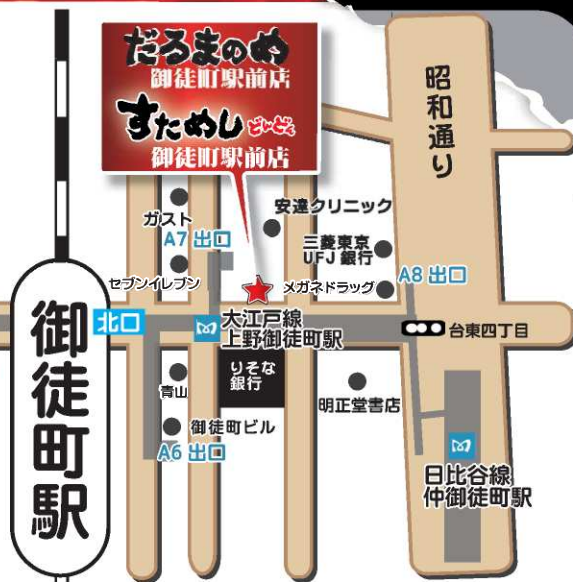

SALE

とんこつ 烏冬 麺

だるまのめ
御徒町駅前店

1階

1日間限定

だるまのめ
並

~~¥680~~

¥300

※12月19日一日限定のサービスです。

12/19 AM11:00~

OPEN

店舗情報

だるまのめ
御徒町駅前店

- 住所
台東区上野6-2-1
ジャパン・リアル・エステートビル
- 電話番号
03-5816-0023
- 営業時間
24時間営業

キリトリ線

ドリンク

1杯 サービス★

※アルコールを除きます。

2012年3月末日まで有効
※セール日は対象外となります。